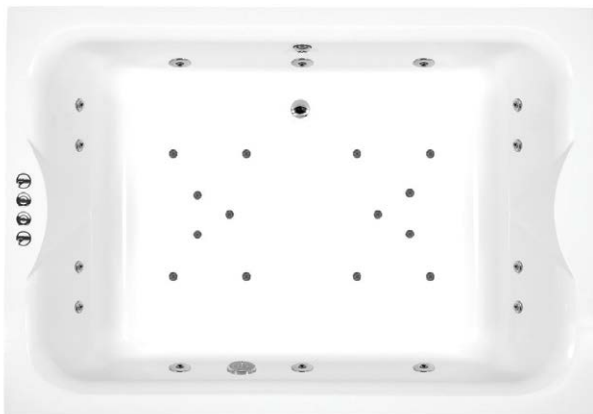

MARINO AMANZONITE

Marino
L195 x W135 x D48
Capacity 460 litres

- BH002 **£1155.00**
- BH002S1 **£1523.00**
- BH002S2 **£1523.00**
- BH002S3 **£1818.00**

OPTIONAL EXTRAS

- Inline heater **£226.00**
- Colour kinetic underwater light **£215.00**
- ELCB **£32.00**